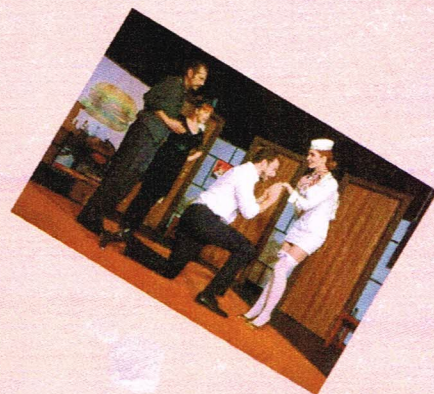

OBEC DÍVČICE POŘÁDÁ ZÁJEZD DO
PRAŽSKÉHO DIVADLA RADKA
BRZOBOHATEHO
NA DIVADELNÍ PŘESTAVENÍ

TŘI LETUŠKY V POSTELI

**v sobotu 16.11.2024,
odjezd v 10:30 od OÚ Dívčice,
cena zájezdu vč. vstupenky 350,-**

Jeden pilot, jeden byt a příliš mnoho milenek na jednu postel. Tohle ani letecký mechanik neopraví. Milostné pletky napříč zeměkoulí vás pak mohou dostat do ráje, ale také do bláznince. Komedii o tom, co všechno se může stát na křižovatkách letových tras.