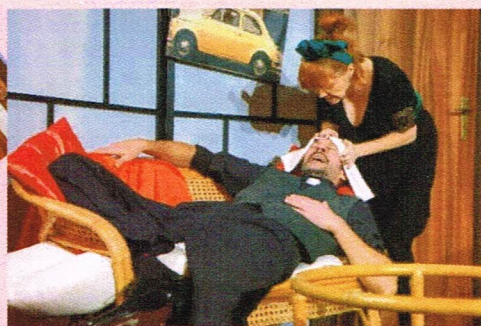

OBEC DÍVČICE POŘÁDÁ ZÁJEZD DO
PRAŽSKÉHO DIVADLA RADKA
BRZOBOHATEHO
NA DIVADELNÍ PŘESTAVENÍ

TŘI LETUŠKY V POSTELI

**v sobotu 16.11.2024,
odjezd v 10:30 od OÚ Dívčice,
cena zájezdu vč. vstupenky 350,-**

Jeden pilot, jeden byt a příliš mnoho milenek na jednu postel. Tohle ani letecký mechanik neopraví. Milostné pletky napříč zeměkoulí vás pak mohou dostat do ráje, ale také do bláznince. Komedii o tom, co všechno se může stát na křižovatkách letových tras.