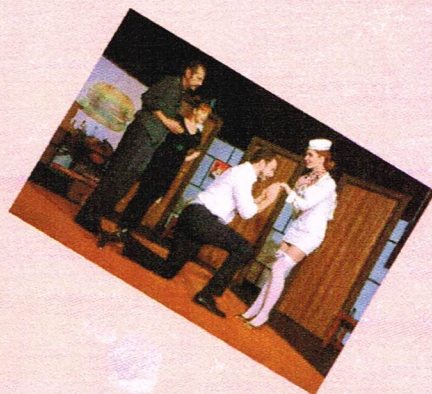

OBEC DÍVČICE POŘÁDÁ ZÁJEZD DO
PRAŽSKÉHO DIVADLA RADKA
BRZOBOHATEHO
NA DIVADELNÍ PŘESTAVENÍ

TŘI LETUŠKY V POSTELI

**v sobotu 16.11.2024,
odjezd v 10:30 od OÚ Dívčice,
cena zájezdu vč. vstupenky 350,-**

Jeden pilot, jeden byt a příliš mnoho milenek na jednu postel. Tohle ani letecký mechanik neopraví. Milostné pletky napříč zeměkoulí vás pak mohou dostat do ráje, ale také do bláznince. Komedii o tom, co všechno se může stát na křižovatkách letových tras.