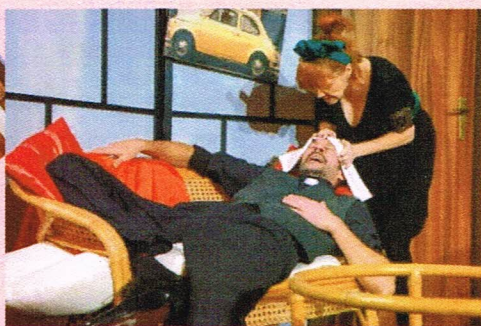

OBEC DÍVČICE POŘÁDÁ ZÁJEZD DO
PRAŽSKÉHO DIVADLA RADKA
BRZOBOHATEHO
NA DIVADELNÍ PŘESTAVENÍ

TŘI LETUŠKY V POSTELI

**v sobotu 16.11.2024,
odjezd v 10:30 od OÚ Dívčice,
cena zájezdu vč. vstupenky 350,-**

Jeden pilot, jeden byt a příliš mnoho milenek na jednu postel. Tohle ani letecký mechanik neopraví. Milostné pletky napříč zeměkoulí vás pak mohou dostat do ráje, ale také do bláznince. Komedii o tom, co všechno se může stát na křižovatkách letových tras.